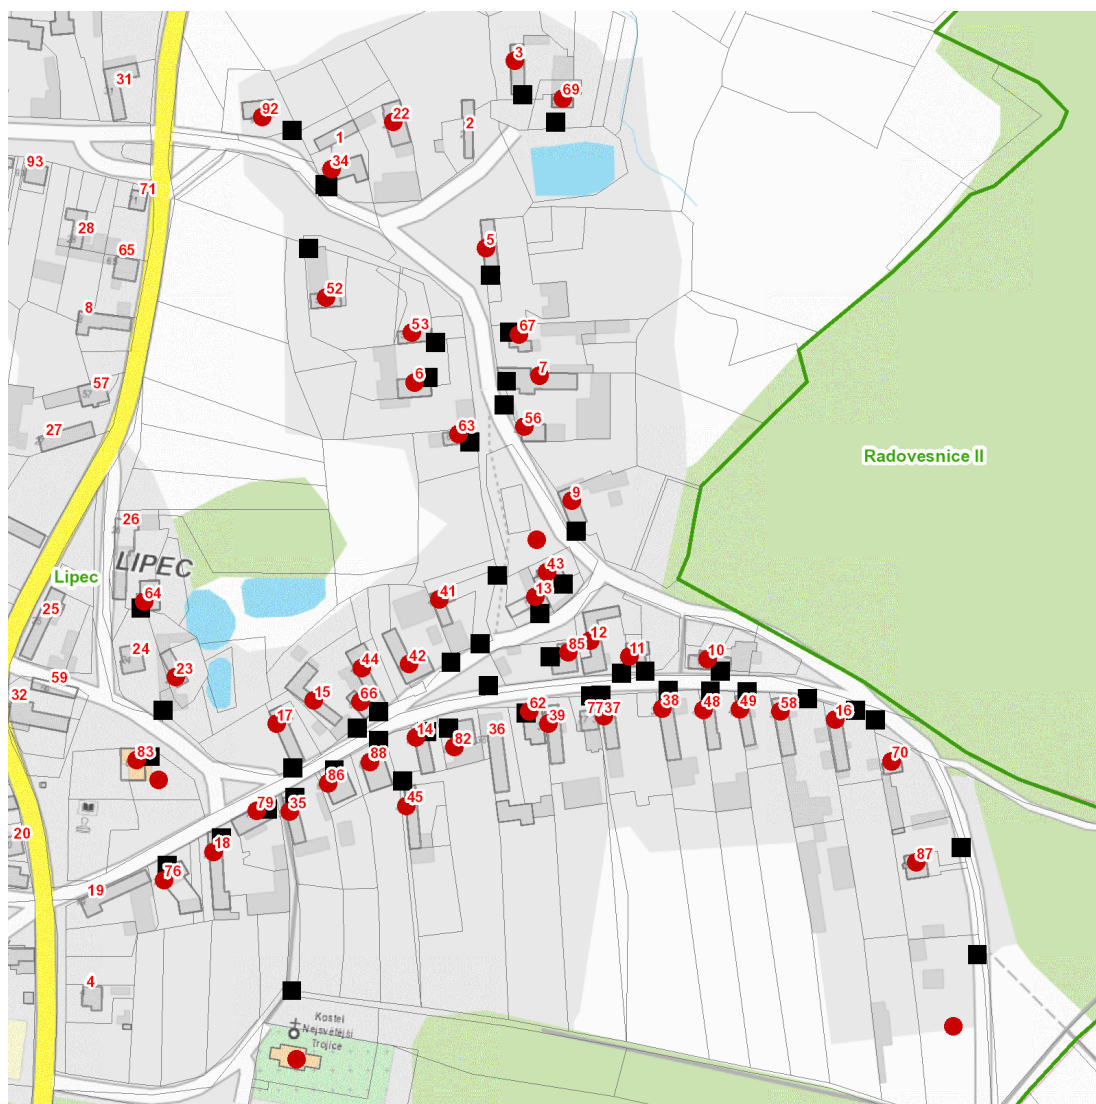

dne **2. 8. 2023** od **8:00** do **13:00** hodin

Plánovaná odstávka zahrnuje tyto lokality:**Lipec (okres Kolín)**

č. p. 3, 5, 6, 7, 9-16, 18, 22, 23, 34, 35, 37, 38, 39, 41-45, 48, 49, 52, 53, 56, 58, 62, 63, 64, 66, 67, 69, 70, 76, 79, 82, 83, 85, 86, 87, 88, 92

č. ev. 17

kat. území **Lipec** (kód **738760**): parcelní č. 1, 1/1, 56/1, 76/1

UPOZORNĚNÍ

Dotčené zařízení distribuční soustavy je nutné i v době odstávky považovat za zařízení pod napětím, a proto vás žádáme o dodržení všech zásad bezpečnosti a provedení opatření potřebných k zamezení případných škod na zdraví a majetku. | Provozovatelé výroben elektřiny jsou povinni zajistit přerušení dodávky elektřiny z výroby do vypnutého úseku distribuční soustavy.

dne 2. 8. 2023 od 8:00 do 13:00 hodin**Orientační mapový podklad odstávkou dotčených lokalit****VYSVĚTLIVKY**

- – adresy dotčené odstávkou elektřiny
- – místa připojení k elektrické síti dotčená odstávkou

INFORMACE ZASLÁNA

IDDS: ga4aj92 (Obec Lipec)